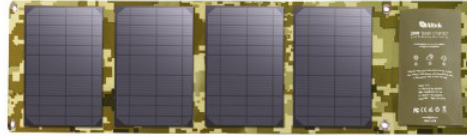

Портативний розкладний зарядний пристрій ALT-28

колір чорний

колір мілітарі

Номинальна потужність (Вт): 28

Габарити (mm): 280x210x20 / 1040x280x20

Вага (kg): 1,049

Ціна: 2575,00 грн

Монокристалічна сонячна панель ALTEK ALT-28 потужністю 28Вт з трьома виходами USB є оптимальним варіантом для мандрівників, рибалок, мисливців і всіх кому важливо мінімальна вага та компактні розміри при максимальній ефективності. За допомогою даної панелі можна заряджати павербанки, смартфони, смарт годинники, без дротові навушники та інші малопотужні пристрої. Панель дуже компактна та легка, без проблем можна покласти її у внутрішню кишеню рюкзака, кофр мотоцикла і навіть в розкладеному стані не займе багато місця в надувному човні.

Дана сонячна панель, гарний вибір для людей котрі люблять активний відпочинок на природі, та зможе забезпечити електроенергією ваші електропристрої від сонячної енергії в польових умовах.

Розміри сонячної панелі в розкладеному стані 280x210x20 мм, а в складеному 280x210x20 мм, вага 1 кг.